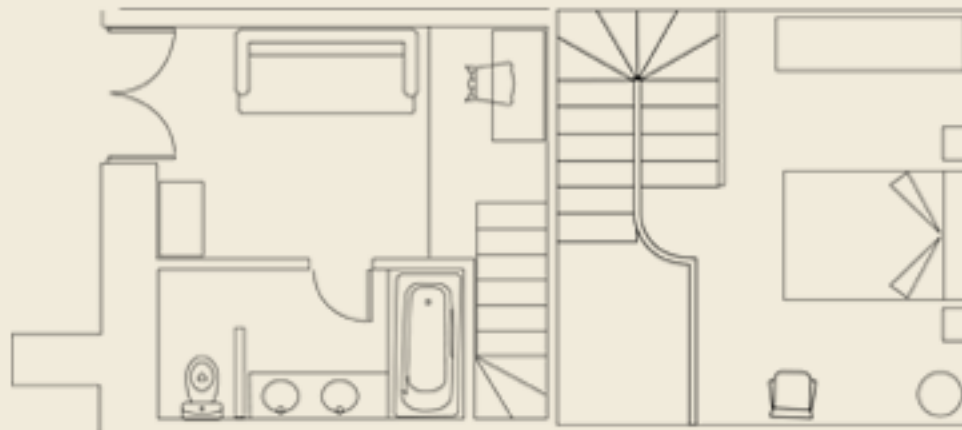

HABITACIÓN DÚPLEX

habitación en dos plantas - two split level room - chambre duplex - maisonnette Zimmer

- planta baja - downstairs
 - superficie salón (livingroom size): 15m² (aprox)
 - superficie baño (toilet size): 7m² (aprox)
- planta superior - upstairs
 - superficie sala (room size): 15m² (aprox)

DESCRIPCIÓN

la habitación cuenta con más de 35m², distribuidos en una dos plantas. Estas habitaciones solo disponen de cama de matrimonio (1,50 m). En la parte inferior, el dúplex cuenta con salón, escritorio y cuarto de baño completo. En la planta alta está el dormitorio con armario, televisión/DVD y minibar. Todos los dúplex cuentan con tragaluz en la arte superior. El cuarto de baño posee bañera jacuzzi. En la mayoría de los dúplex también hay televisión en la planta baja.

La chambre dispose d'environ 35 m², distribués sur deux étages..Ces chambres disposent seulement d'un lit " queen size " (1m50), avec armoire télévision,Dvd ,Cd , minibar et lucarne.Au rez de chaussé le duplex dispose d'un salon,recoin secrétaire et salle bains complète avec baignoire jacuzzi.La majorité des duplex disposent également d'une télévision dans le salon.

Das Zimmer hat eine Größe von mehr als 35m², aufgeteilt auf zwei Etagen. In diesem Zimmer gibt es als einzige Möglichkeit ein Doppelbett (1,5m). In der unteren Etage befindet sich der Wohnraum mit Schreibtisch und ein komplett ausgestattetes Badezimmer. In der oberen Etage ist das Schlafzimmer mit Kleiderschrank, TV/ DVD und Minibar. Alle Maisonnette Zimmer haben ein Dachfenster in der oberen Etage. Das Badezimmer ist mit einer Whirlpool Badewanne ausgestattet. In den meisten unserer Maisonnette Zimmer gibt es auch in der unteren Etage TV.