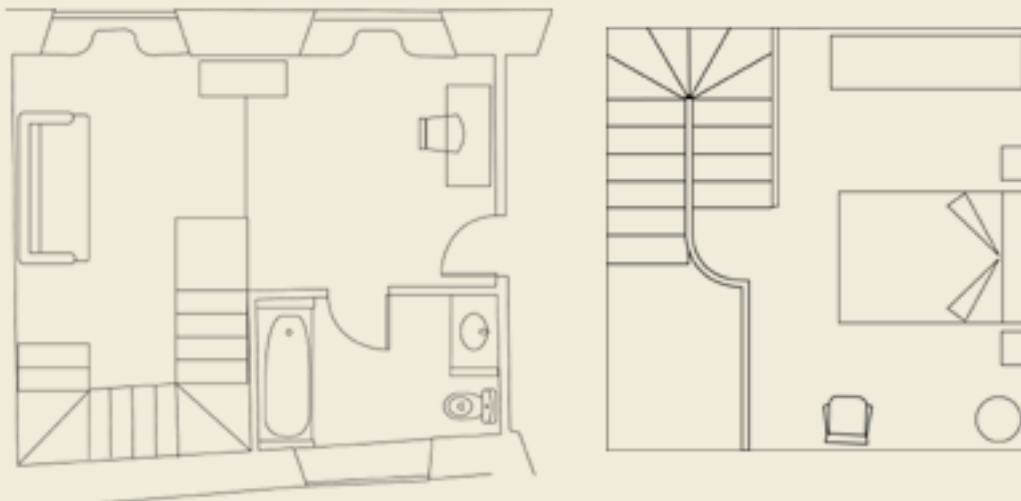

## HABITACIÓN DÚPLEX SUITE

suite en dos plantas - two split level suite

- planta baja - downstairs  
superficie salón ( livingroom size): 27m<sup>2</sup> (aprox)  
superficie baño (toilet size): 8m<sup>2</sup> (aprox)
- planta superior - upstairs  
superficie sala (room size): 18m<sup>2</sup> (aprox)

### DESCRIPCIÓN

la habitación cuenta con más de 40m<sup>2</sup>, distribuidos en dos plantas. Esta habitación solo disponen de cama de matrimonio. En la parte inferior, la duplex suite cuenta con salón, minibar, pantalla plana, DVD, cadena de música, escritorio y cuarto de baño completo con bañera jacuzzi. En la planta alta está el dormitorio con armario, pantalla plana y DVD. La habitación tiene tragaluz en la parte superior y dos amplios ventanales en la planta baja.

the room has an approximate size of 40 squared meters, in two split levels. The duplex suite have the only possibility of a double bed. Downstairs, you will find a living room with minibar, flat TV, DVD, CD player, a working space (desk), and of course, a full equipped toilet with jacuzzi bath. Upstairs, the room has the double bed, a wardrobe, flat TV/DVD and the minibar. This room have a roof window upstairs and two big size windows in the main floor.

La chambre dispose de plus de 45M<sup>2</sup> sur deux étages., la chambre au premier étage avec un grand lit " Queen size " lucarne Tv plasma et vidéo. Au rez de chaussé le salon avec mini-bar, Tv plasma Dvd et mini-chaine secrétaire et salle de bains complète avec baignoire hydromassage. Deux grandes fenêtres dans le salon et une autre dans la salle de bains.